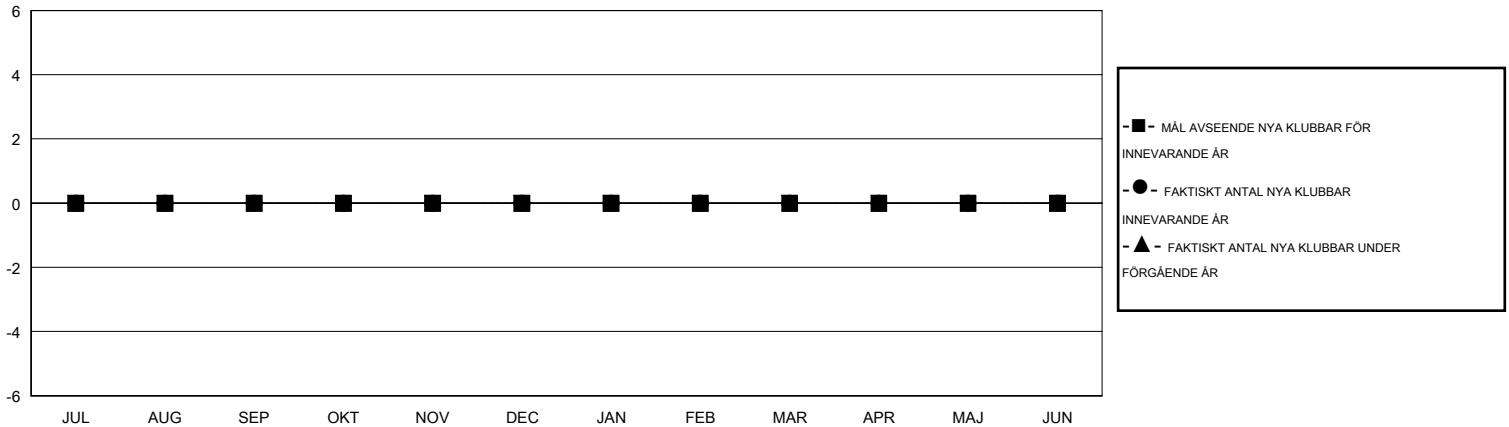

MONTHLY MEMBERSHIP PROGRESS REPORT

District 101 P

Results as of: 11/30/2016

GMT: Kenneth Persson

OMRÅDE SWEDEN

GMT KO 4

| Klubbar | | | | | Medlemmar | | | | |
|------------------------|--------------------------|-------------|-----------------|--------------------------|------------------------|----------------------------|------------------------------------|-------------------|--------------------------|
| RESULTAT FÖR 2016-2017 | | | | | RESULTAT FÖR 2016-2017 | | | | |
| KVARTAL | MÅL AVSEENDE NYA KLUBBAR | NYA KLUBBAR | AVFÖRDA KLUBBAR | NETTOTILLVÄX T/MINSKNING | KVARTAL | MÅL AVSEENDE NYA MEDLEMMAR | CHARTER OCH TILLAGDA NYA MEDLEMMAR | AVFÖRDA MEDLEMMAR | NETTOTILLVÄX T/MINSKNING |
| JUL/AUG/SEP | 0 | 0 | 1 | -1 | JUL/AUG/SEP | -5 | 5 | 16 | -11 |
| OKT/NOV/DEC | 0 | 0 | 0 | 0 | OKT/NOV/DEC | 5 | 9 | 18 | -9 |
| JAN/FEB/MAR | 0 | 0 | 0 | 0 | JAN/FEB/MAR | 5 | 0 | 0 | 0 |
| APR/MAJ/JUN | 0 | 0 | 0 | 0 | APR/MAJ/JUN | -5 | 0 | 0 | 0 |

MÅL OCH FAKTISKT ANTAL NYA KLUBBAR

MÅL OCH FAKTISKT ANTAL MEDLEMMAR

| | | | |
|--------------------------|--|----------------------------|--------------|
| NEDLAGDA KLUBBAR: 1 | 9 CLUBS OF 36 TOG UPP EN ELLER FLER NYA MEDLEMMAR | <u>KÖNSFÖRDELNING</u> | |
| | | MAN | 728 (84.75%) |
| <u>AVFÖRDA MEDLEMMAR</u> | | KVINNA | 131 (15.25%) |
| AVLIDNA | KLICKA HÄR FÖR INFORMATION OM STATUS | FAMILJMEDLEMMAR | 62 |
| NEDLAGD KLUBB | | HUVUDMAN I HUSHÄLLET | 31 |
| ÖVRIGA | | INGEN HUVUDMAN I HUSHÄLLET | 31 |
| TOTAL | | | |