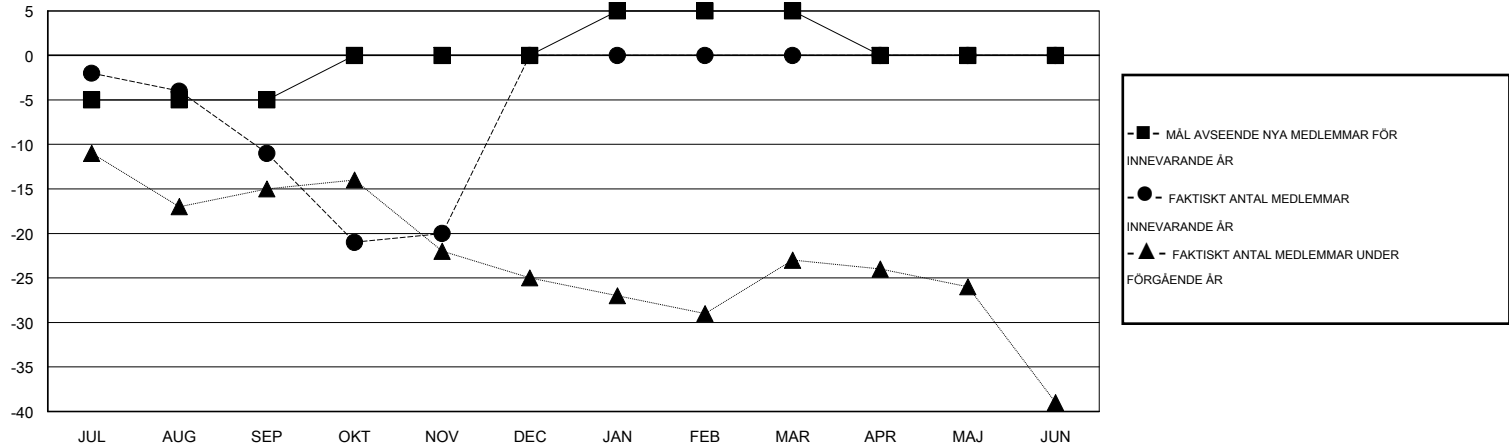

MONTHLY MEMBERSHIP PROGRESS REPORT

District 101 P

Results as of: 11/30/2016

GMT: Kenneth Persson

OMRÅDE SWEDEN

GMT KO 4

| Klubbar | | | | | Medlemmar | | | | |
|------------------------|--------------------------|-------------|-----------------|--------------------------|------------------------|----------------------------|------------------------------------|-------------------|--------------------------|
| RESULTAT FÖR 2016-2017 | | | | | RESULTAT FÖR 2016-2017 | | | | |
| KVARTAL | MÅL AVSEENDE NYA KLUBBAR | NYA KLUBBAR | AVFÖRDA KLUBBAR | NETTOTILLVÄX T/MINSKNING | KVARTAL | MÅL AVSEENDE NYA MEDLEMMAR | CHARTER OCH TILLAGDA NYA MEDLEMMAR | AVFÖRDA MEDLEMMAR | NETTOTILLVÄX T/MINSKNING |
| JUL/AUG/SEP | 0 | 0 | 1 | -1 | JUL/AUG/SEP | -5 | 5 | 16 | -11 |
| OKT/NOV/DEC | 0 | 0 | 0 | 0 | OKT/NOV/DEC | 5 | 9 | 18 | -9 |
| JAN/FEB/MAR | 0 | 0 | 0 | 0 | JAN/FEB/MAR | 5 | 0 | 0 | 0 |
| APR/MAJ/JUN | 0 | 0 | 0 | 0 | APR/MAJ/JUN | -5 | 0 | 0 | 0 |

MÅL OCH FAKTISKT ANTAL NYA KLUBBAR

MÅL OCH FAKTISKT ANTAL MEDLEMMAR

| | | | |
|--------------------------|--|----------------------------|--------------|
| NEDLAGDA KLUBBAR: 1 | 9 CLUBS OF 36 TOG UPP EN ELLER FLER NYA MEDLEMMAR | <u>KÖNSFÖRDELNING</u> | |
| | | MAN | 728 (84.75%) |
| <u>AVFÖRDA MEDLEMMAR</u> | | KVINNA | 131 (15.25%) |
| AVLIDNA | KLICKA HÄR FÖR INFORMATION OM STATUS | FAMILJMEDLEMMAR | 62 |
| NEDLAGD KLUBB | | HUVUDMAN I HUSHÄLLET | 31 |
| ÖVRIGA | | INGEN HUVUDMAN I HUSHÄLLET | 31 |
| TOTAL | | | |